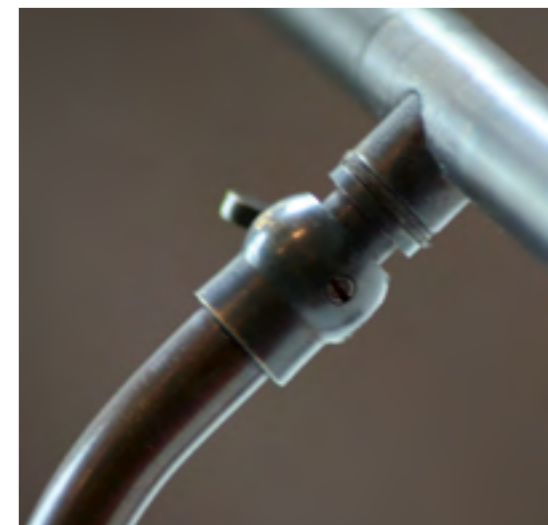

Monet

[NL]

De impressionistische schilder Claude Monet, schilderde zijn belangrijkste werken tussen 1860 en 1890. Monet was de grondlegger van een tot dan ongeapprecieerde stijl. Door de fijnheid van onze MONET collectie schilderijverlichting, geeft deze vooral aandacht aan het werk in plaats van aan het armatuur zelf. Door de toestellen te koppelen kan men de lengte bekomen die het beste aansluit bij de breedte van de schilderijen. Ook kan men zo afhankelijk van de kleuren van het schilderij opteren voor meer lampjes of minder lampjes, en zo de lichtsterkte bepalen. U kan kiezen tussen verschillende muurbasissen, kleuren en armsystemen...

[FR]

Le peintre impressionniste Claude Monet a peint ses œuvres les plus importantes entre 1860 et 1890. Monet a été le fondateur d'un style à l'époque sous-apprécié. La finesse de notre éclairage de peinture de la collection MONET, focalise surtout l'attention sur l'œuvre plutôt que l'appareil lui-même. En reliant les appareils que vous pourrez atteindre la longueur qui convient le mieux à la largeur des peintures. Selon les couleurs de la peinture, vous pouvez opter pour plus ou moins de lampes et ainsi déterminer l'intensité de la lumière. Vous avez le choix entre différents type de mur, des couleurs et de bras.

[EN]