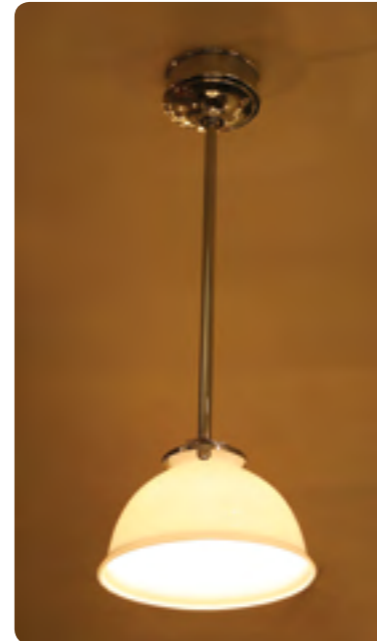

Bompa ceiling on straight tube arms

Bompa ceiling on round base with tube of 20cm, with or without transformer for refrigerator lamps 220V or 12V spot light.
Base = 85mm
Look under «Accessoires» for the suitable lamp, (not included)

BOM001S20	Bompa ceiling round base with tube of 20 cm for refrig lamps Bronze
BOM101S20	Bompa ceiling round base with tube of 20 cm for refrig lamps Brushed Nickel
BOM201S20	Bompa ceiling round base with tube of 20 cm for refrig lamps Chrome
BOM001STR	Bompa ceiling round base with tube of 20 cm with trafo base 12V spot Bronze
BOM101STR	Bompa ceiling round base with tube of 20 cm with trafo base 12V spot Brushed Nickel
BOM201STR	Bompa ceiling round base with tube of 20 cm with trafo base 12V spot Chrome

*** Without glass, order glass separately on next page