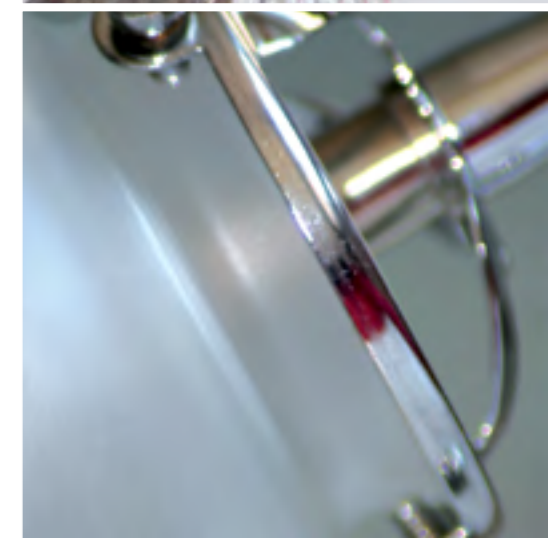

Bompa Wall on rectangular Base

Bompa

[NL]

De Bompa reeks is afgeleid van onze populaire Moemoe collectie. Beide collecties werken met dezelfde set van glaasjes. Ook hier is de mogelijkheid om te werken met een gezellig koelkastlampje dat een zachte sfeer rondomronde geeft of met een krachtige gerichte spot degene die het licht naar beneden projecteert. Deze collectie kan met zijn leuke wand- en plafondlampjes tof worden toegepast op toiletjes, badkamers, gangen,...De collectie is genoemd als eerbetoon aan «den BOMPA» van onze designer/eigenaar.

[FR]

La collection Bompa est dérivé de notre renommée collection Moemoe. Les deux collections utilisent le même ensemble de verres. Ici aussi vous pourrez travailler avec une agréable lampe de frigo, qui crée une ambiance douce, ou avec un spot puissant et dirigé qui projette la lumière vers le bas. Cette collection peut, grâce à ses lampes murales et plafonniers sympatiques, être utilisée pour les toilettes, salles de bains, couloirs,... La collection est nommée en l'honneur du «PAPY» de notre designer / propriétaire.

[EN]

The Bompa is derived from our popular Moemoe collection. Both collections use the same set of glasses. You have again the opportunity to work with a nice refrigerator light, that gives a soft atmosphere or with a powerful directive spot projecting the light downwards Thanks to this wall and ceiling lamps, this collection can be used for toilets, bathrooms, hallways, ...The collection is named in honor of «THE GRANDPA» of our designer / owner.

[DE]